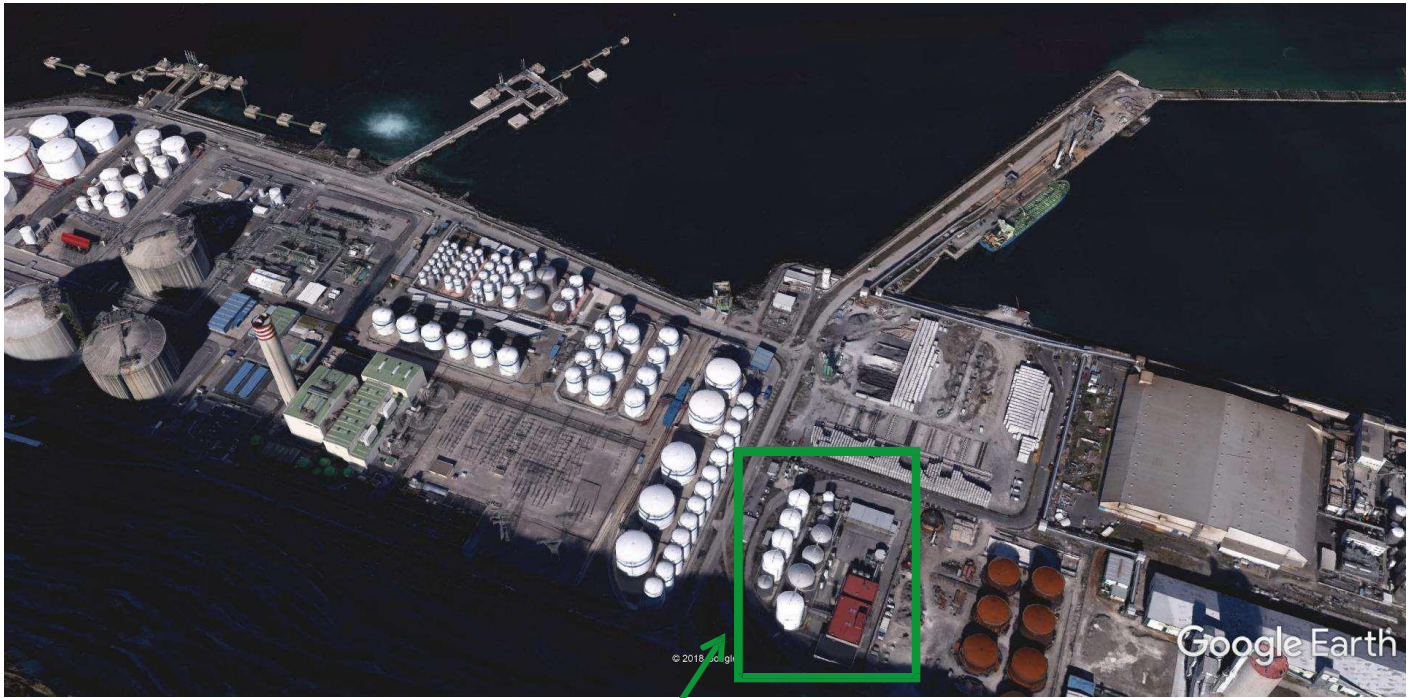

DBA BILBAO PORT, S.L.

Bilbao port Terminal

Punta Sollana, 3 – Puerto de Bilbao

48505 Zierbena (Bizkaia)

Tel.: +34 946 490 001

Móvil: +34 621 205 410

Móvil: +34 699 521 180

www.grupohafesa.com

Contact person: Ignacio Martínez de Lejarza (DIRECTOR)

Number of berths	3 (2 in Punta Ceballos and 1 in Punta Lucero)
Maximum draught	Punta Ceballos berth: 18m. Punta Lucero 6: 10m. Punta Lucero 4 and 5: 12m.
Maximum length	Punta Ceballos North berth: 229m. Punta Ceballos South berth: 240m. Punta Lucero 6: 90m. Punta Lucero 5: 140m. Punta Lucero 4: 150m.
Beam	No restrictions
Deadweight	Punta Ceballos North berth: 80,000 Tn. Punta Ceballos South berth: 120,000 Tn. Punta Lucero 6: 3,000 Tn. Punta Lucero 5: 10,000 Tn. Punta Lucero 4: 15,000 Tn.
Loading arms	6 (from 8" to 12" diam.)
Lines	14 (from 6" to 16" diam.)
Access	By road, railway, sea and pipeline